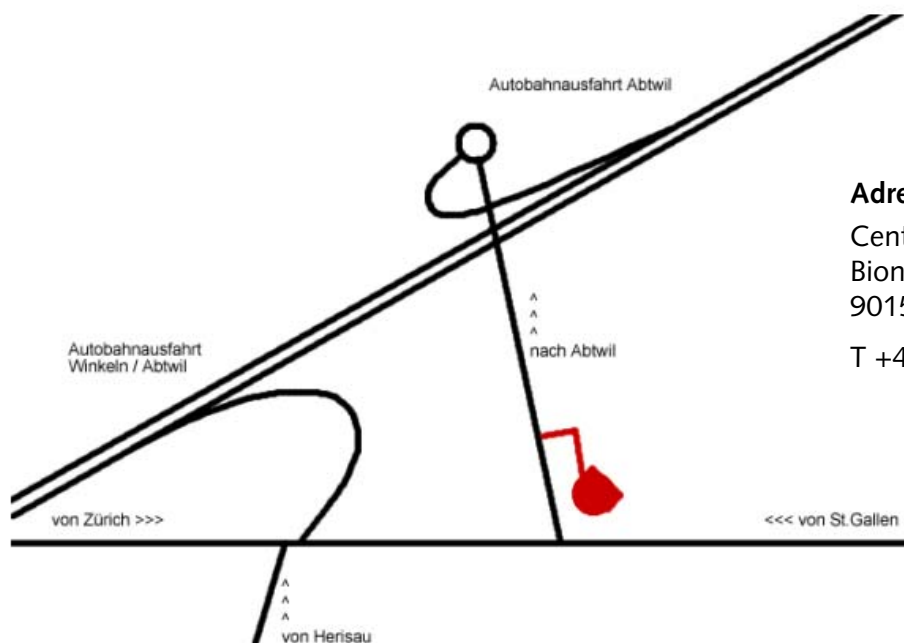

## Anfahrt

### Öffentliche Verkehrsmittel

Ab *Bahnhof St. Gallen* mit der Buslinie 7/151 bis Haltestelle Russen. Anschliessend eine Minute Fussweg.

### Auto

*Anreise von Zürich:* Autobahn A1 in Richtung St. Gallen, Ausfahrt Abtwil / Winkeln, anschliessend Richtung Abtwil, nach Abzweigung von der Zürcherstrasse nach ca. 200 m rechts in die Bionstrasse einbiegen (siehe Plan unten). Parkplätze finden Sie vor dem Haus.