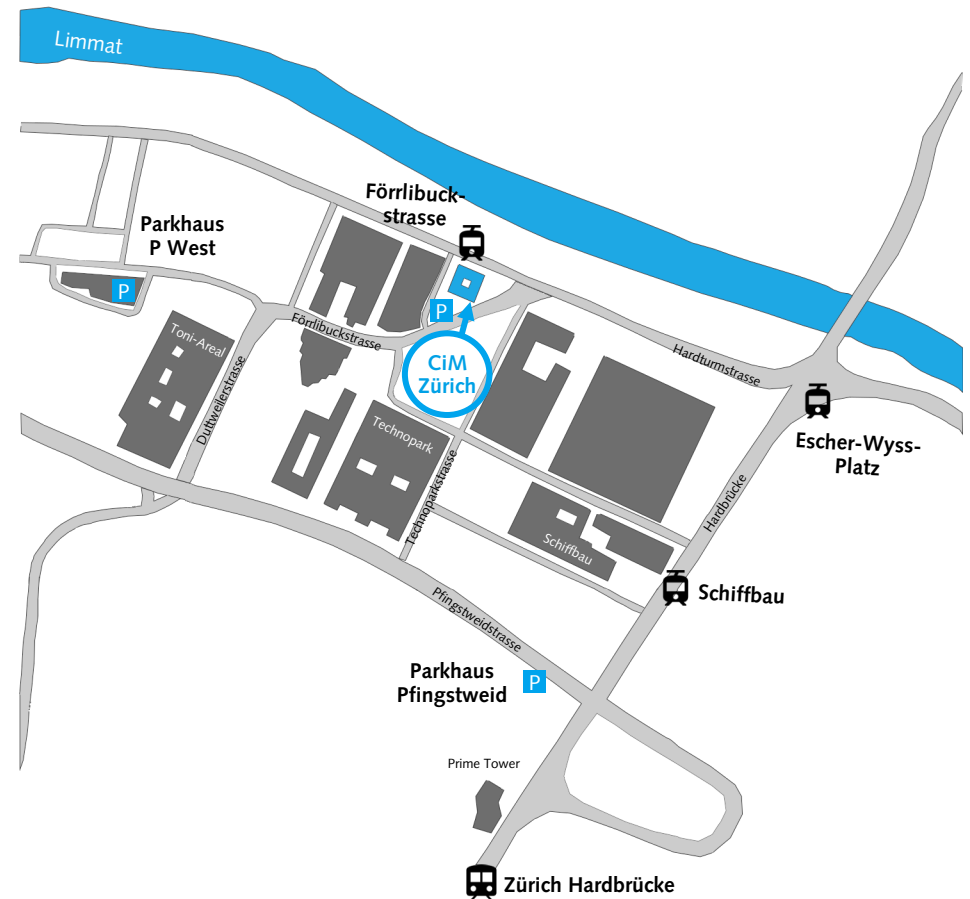

Vom Flughafen Zürich

Nehmen Sie am Flughafen Zürich die S-Bahn Linie 16 bis zum Bahnhof Hardbrücke (ca. 8 Minuten). Steigen Sie dort in die Tramlinie 8 um und fahren Sie bis zur Haltestelle Förrlibuckstrasse. Von dort ist unser Büro fussläufig in 2 Minuten zu erreichen.

Mit dem Auto

An der Förrlibuckstrasse 10 steht eine begrenzte Anzahl von Parkplätzen zur Verfügung. Weitere Parkmöglichkeiten finden Sie im Parkhaus Pfungstweid oder im Parkhaus P West in 8 Gehminuten Entfernung.

How to find us

Directions Center for Industrial Marketing

From Zurich main station

At Zurich main station, take tram line number 17 to the Förrlibuckstrasse stop. From there, you can reach our office on foot in 2 minutes.

Alternatively, you may also take S-Bahn lines 5, 6, 7, 12 or 16 to Hardbrücke station. Change to tram line 8 and get off at the Förrlibuckstrasse stop.

From Zurich airport

At Zurich airport, take S-Bahn line 16 to Hardbrücke station (approximately 8 minutes). Change to tram line number 8 and get off at the Förrlibuckstrasse stop. From there, our office is a short 2-minute walk away.

By car

Only limited parking spaces are available at Förrlibuckstrasse 10. Further parking options can be found within 8 minutes walking distance at Parkhaus Pfungstweid or Parkhaus P West.